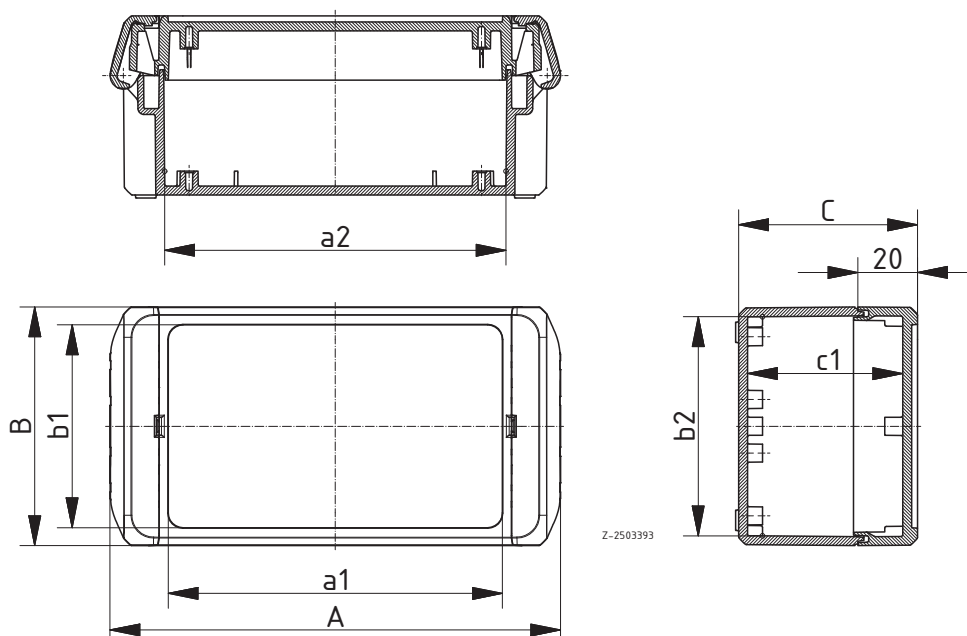

Model	Order no.	A	B	C	a1	a2	b1	b2	c1	Colour
B 221306 PC-V0-G 7024	96025224	231	125	60	192	194,4	113	118,4	52	Graphite grey, crystal-clear lid
B 221306 PC-V0-G 7035	96025225	231	125	60	192	194,4	113	118,4	52	Light grey, crystal-clear lid
B 221309 PC-V0 7024	96015234	231	125	90	192	194,1	113	117,9	82	Graphite grey
B 221309 PC-V0 7035	96015235	231	125	90	192	194,1	113	117,9	82	Light grey
B 221309 PC-V0-G 7024	96025234	231	125	90	192	194,1	113	117,9	82	Graphite grey, crystal-clear lid
B 221309 PC-V0-G 7035	96025235	231	125	90	192	194,1	113	117,9	82	Light grey, crystal-clear lid
B 261706 PC-V0 7024	96016324	271	170	60	232	234,4	158	163,4	51,5	Graphite grey
B 261706 PC-V0 7035	96016325	271	170	60	232	234,4	158	163,4	51,5	Light grey
B 261706 PC-V0-G 7024	96026324	271	170	60	232	234,4	158	163,4	51,5	Graphite grey, crystal-clear lid
B 261706 PC-V0-G 7035	96026325	271	170	60	232	234,4	158	163,4	51,5	Light grey, crystal-clear lid
B 261709 PC-V0 7024	96016334	271	170	90	232	234,1	158	163,1	81,5	Graphite grey
B 261709 PC-V0 7035	96016335	271	170	90	232	234,1	158	163,1	81,5	Light grey
B 261709 PC-V0-G 7024	96026334	271	170	90	232	234,1	158	163,1	81,5	Graphite grey, crystal-clear lid
B 261709 PC-V0-G 7035	96026335	271	170	90	232	234,1	158	163,1	81,5	Light grey, crystal-clear lid

Scope of delivery: Lid and base, hinged quick-release catches

Note: G = Model with crystal clear lid.

For accessories, see following pages.