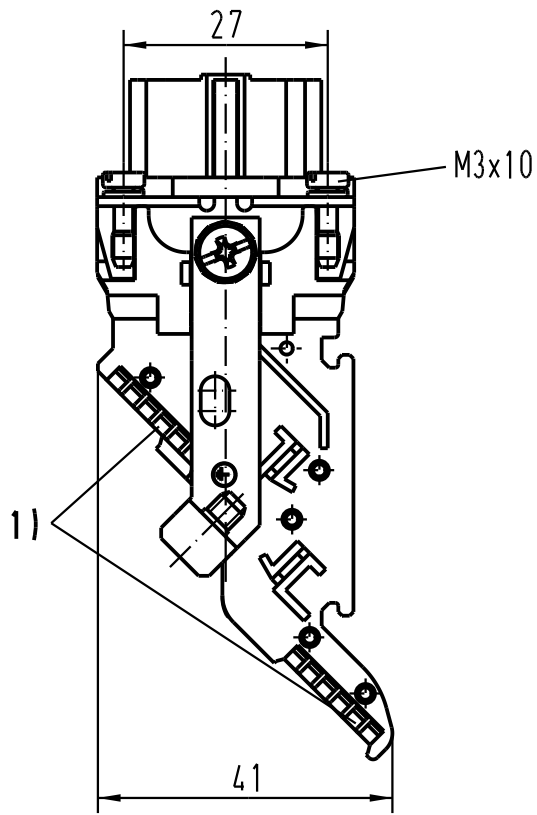

5

4

3

2

1

1) Aufnahme für Bezeichnungsschilder (max. 6-stellig)  
 slots for designation strips (max. 6 digits)

 All Dimensions in mm Original Size DIN A 4			Techn. Character.			Nicht tolerierte Masse! Free size tolerances			
				Dat.	Name	Massstab/Scale			
			Detail.	24.01.95	SPER	1:1			
			Insp.		SDT				
			Stand.						
411631	01.06.05	Loe.	HARTING Electric GmbH & Co. KG			Han 10ES-AV-f Anschlussverteiler links/ terminal block connector left			
410278	05.01.05	DY	D-32339 Espelkamp						
Mod.	Dat.	Name				TB 09 33 010 4729			
						Sub.			Blatt/ page