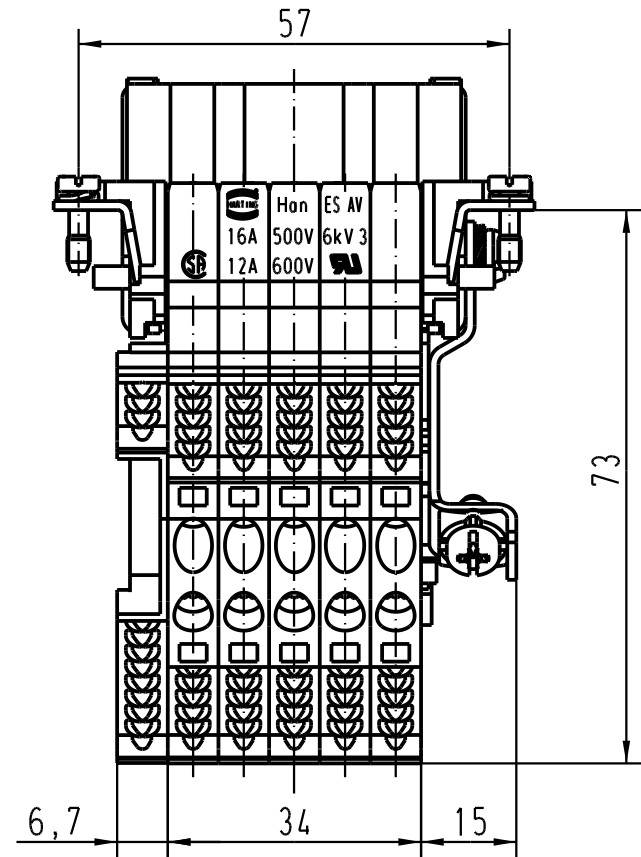

5

4

3

2

1

1) Aufnahme für Bezeichnungsschilder (max. 6-stellig)  
 slots for designation strips (max. 6 digits)

 All Dimensions in mm Original Size DIN A 4			Techn. Character.			Nicht tolerierte Masse! Free size tolerances			
				Dat.	Name	Massstab/Scale			
			Detail.	24.01.95	SPER	1:1			
			Insp.		SDT				
			Stand.						
411631	01.06.05	Loe.	HARTING Electric GmbH & Co. KG			Han 10ES-AV-f Anschlussverteiler links/ terminal block connector left			
410278	05.01.05	DY	D-32339 Espelkamp						
Mod.	Dat.	Name				TB 09 33 010 4729			
						Sub.			Blatt/ page