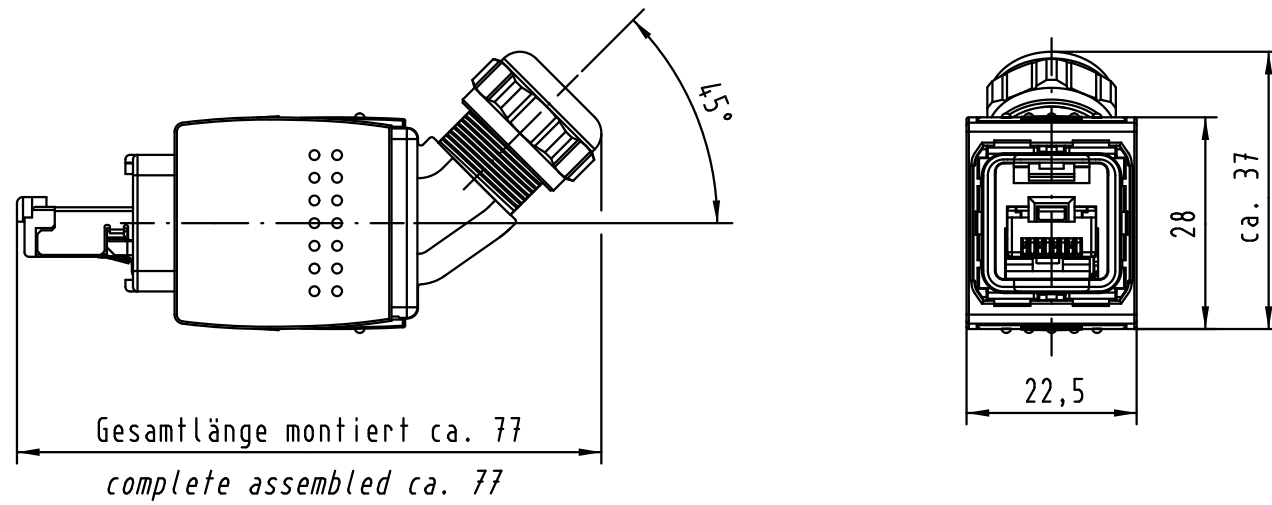

Alle Rechte vorbehalten/ All rights reserved

All Dimensions in mm Original Size DIN A 3		Techn. Character.			Nicht tolerierte Maße/Free size tolerances	
			Dat.	Name	Maßstab/Scale 1:1	Han PushPull Metal RJ45 Angled Cable Exit Top, Cat.6, 8-pole cable side 6.5-9.5mm
			Detail.	26.01.11 Hl.		
			Insp.	26.01.11 Li.		
			Stand.			
36498	15.03.12	Hage.	HARTING Electronics GmbH & Co. KG			TB 09 35 225 0403
36046			D-32339 ESPELKAMP			
Mod.	Dat.	Name				Blatt/ page
						Sub.