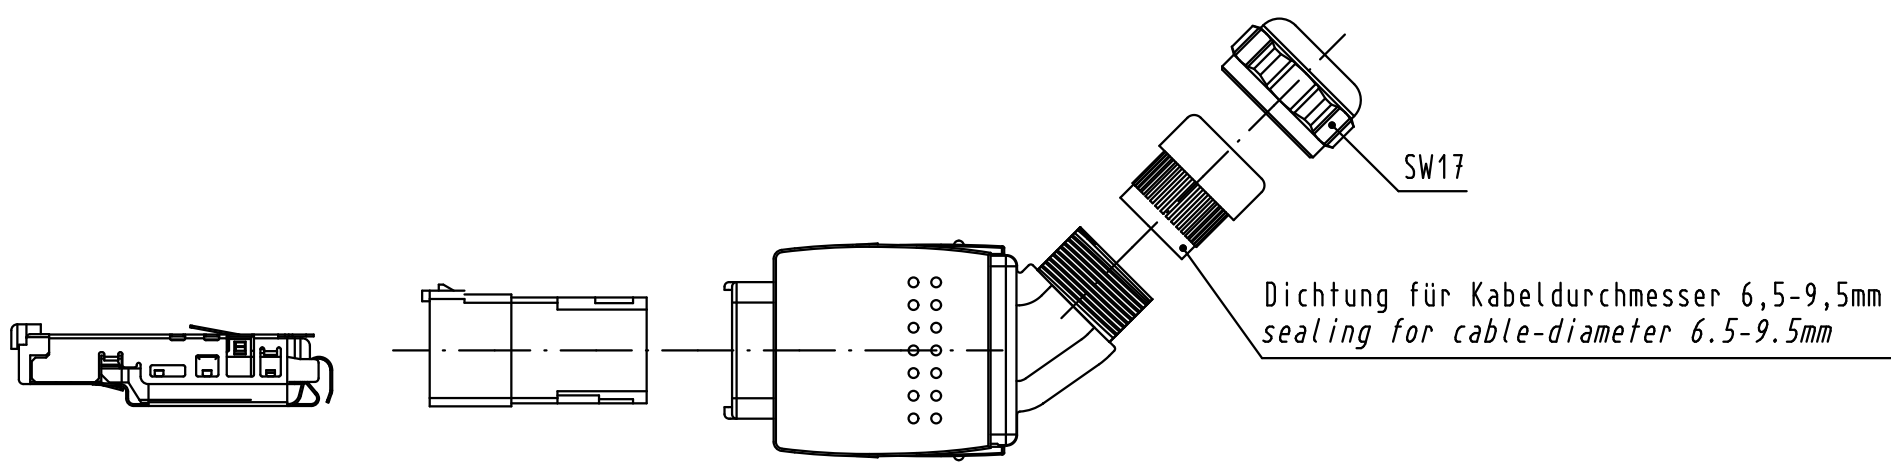

Alle Rechte vorbehalten/ All rights reserved

All Dimensions in mm Original Size DIN A 3		Techn. Character.			Nicht tolerierte Maße/Free size tolerances	
			Dat.	Name	Maßstab/Scale 1:1	Han PushPull Metal RJ45 Angled Cable Exit Top, Cat.6, 8-pole cable side 6.5-9.5mm
			Detail.	26.01.11 Hl.		
			Insp.	26.01.11 Li.		
			Stand.			
36498	15.03.12	Hage.	HARTING Electronics GmbH & Co. KG			TB 09 35 225 0403
36046			D-32339 ESPELKAMP			
Mod.	Dat.	Name				Blatt/ page
						Sub.